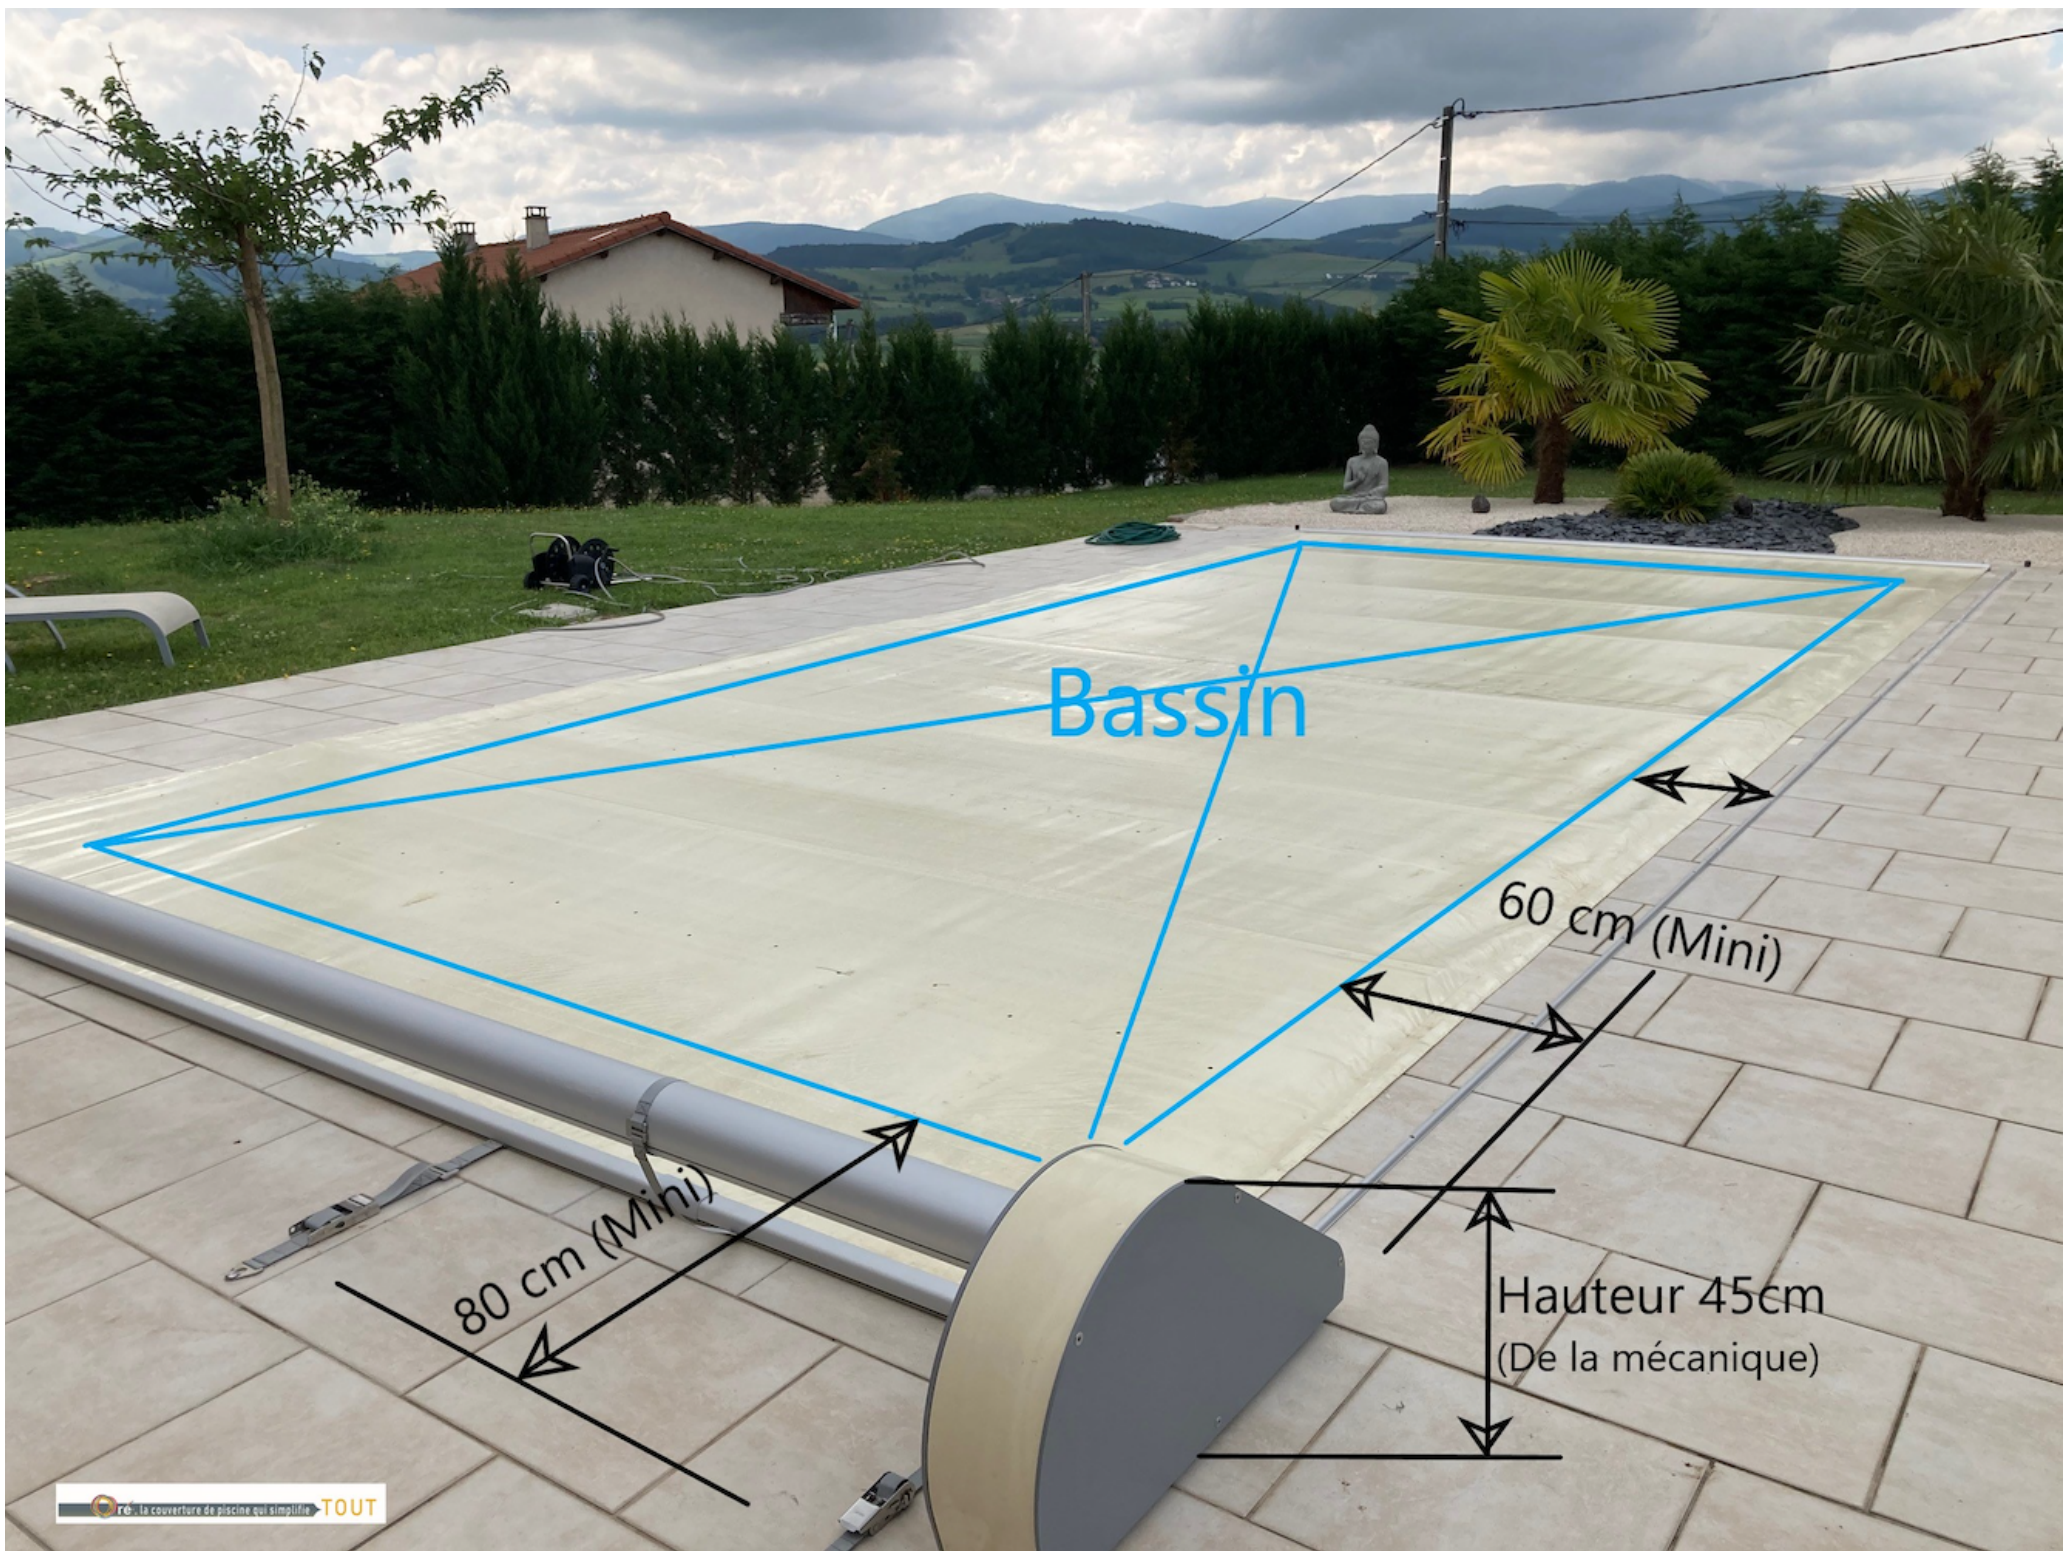

**Vous simplifier la vie !**

Distribué par : \_\_\_\_\_

30cm

70cm de passage

1m de Recul

1.30m de plage nécessaire

Bassin

80 cm (Mini)

60 cm (Mini)

Hauteur 45cm  
(De la mécanique)

Bassin

w=30cm

D = 32cm

Débord mécanique - 60cm

Lg :50cm

re<sup>®</sup>, la couverture de piscine qui simplifie