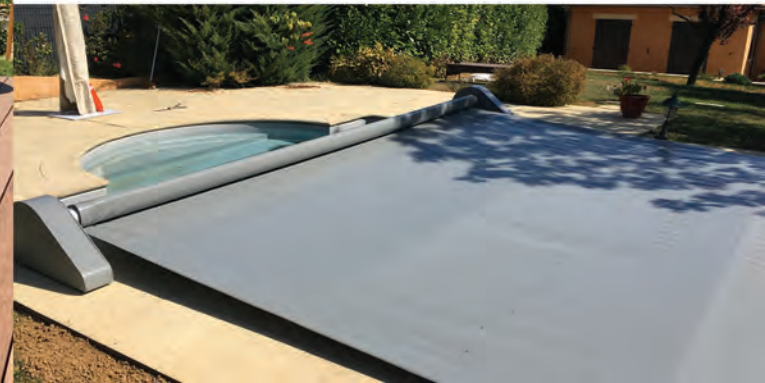

1

L'installation

AUCUNE  
LIAISON ELECTRIQUE  
NI RAIL

12m x 5m

2

L'ouverture

TOUT  
AUTOMATIQUE

3

La sécurité

Toile Qualité  
Tendue 100%  
Premium

4

L'entretien

Anti-  
pollution

REGARDEZ  
la vidéo Oré  
en scannant  
ce QRcode.

re<sup>®</sup> la couverture qui simplifie

T O U T

60 cm (Mini)

Hauteur 45cm  
(De la mécanique)

Bassin

w=30cm

D = 32cm

Débord mécanique - 60cm

Lg :50cm

re<sup>®</sup>, la couverture de piscine qui simplifie